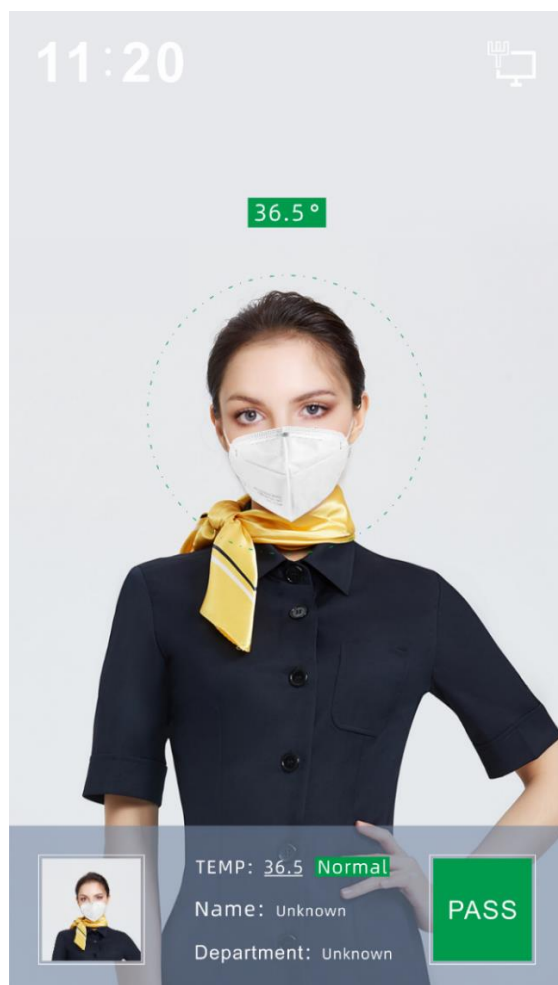

SPECIFICHE FUNZIONALI

Distanza misurazione temperatura:	0,5 – 1,0 m (0,75 m distanza ottimale)
Distanza riconoscimento facciale:	0,5 – 2,2 m
Accuratezza temperatura:	±0,3°C
Range misurazione:	36°C – 40°C
Archivio facce:	30.000
Accuratezza identificazione:	99,5%
Velocità di riconoscimento:	200 ms
Velocità misurazione temperatura:	<2 sec.
Tolleranza:	occhiali da vista non pregiudicano il funzionamento
Protocolli:	IPv4. TCP/IP, HTTP

CONDIZIONI OPERATIVE

Temperatura di utilizzo:	-20°C – 50°C
Umidità di utilizzo:	10%-90% non condensante
Inclinazione consigliata d'utilizzo:	5° - 15°