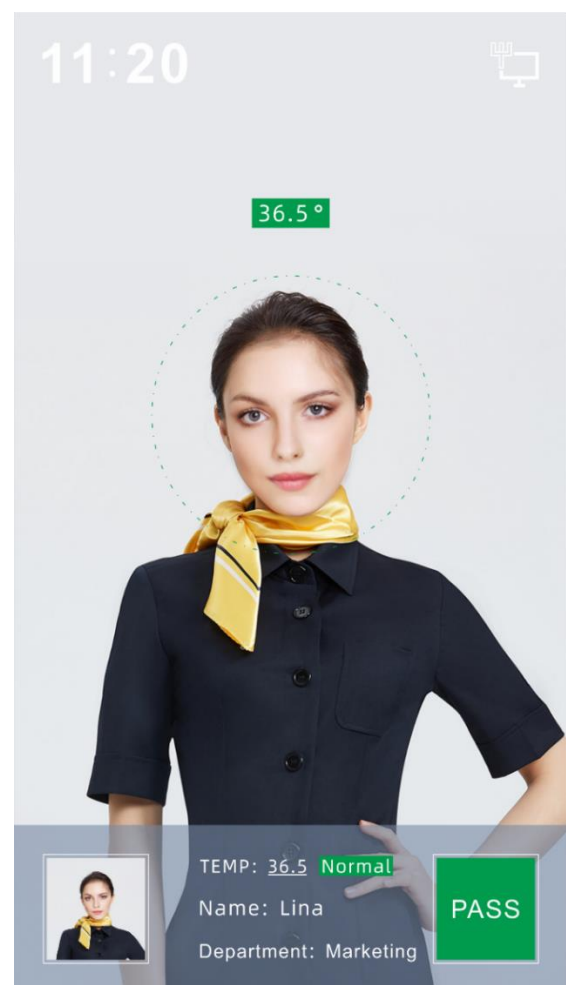

SPECIFICHE FUNZIONALI

Distanza misurazione temperatura:	0,5 – 1,0 m (0,75 m distanza ottimale)
Distanza riconoscimento facciale:	0,5 – 2,2 m
Accuratezza temperatura:	±0,3°C
Range misurazione:	36°C – 40°C
Archivio facce:	30.000
Accuratezza identificazione:	99,5%
Velocità di riconoscimento:	200 ms
Velocità misurazione temperatura:	<2 sec.
Tolleranza:	occhiali da vista non pregiudicano il funzionamento
Protocolli:	IPv4. TCP/IP, HTTP

CONDIZIONI OPERATIVE

Temperatura di utilizzo:	-20°C – 50°C
Umidità di utilizzo:	10%-90% non condensante
Inclinazione consigliata d'utilizzo:	5° - 15°