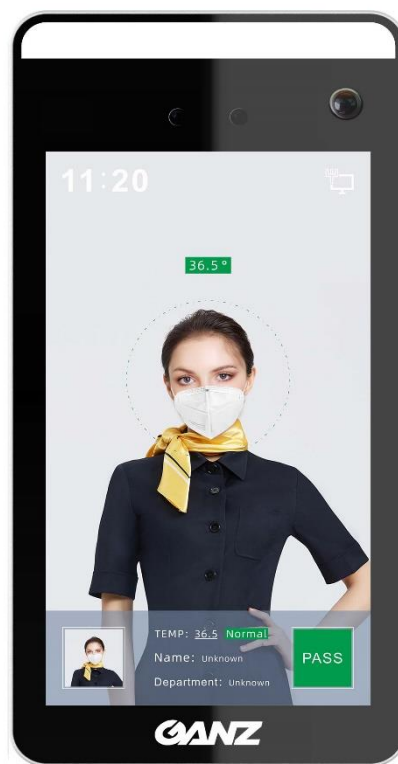

# EN7-S02T

Dispositivo per la misurazione della temperatura corporea

UFFICI

LUOGHI PUBBLICI

SCUOLE

STAZIONI

[ganzsecurity.eu](http://ganzsecurity.eu)

**GANZ**

# INTRODUZIONE

Sistema di misurazione della temperatura corporea ad alte prestazioni ed affidabilità. Basato sulla tecnologia di imaging termico e su algoritmi di deep learning, ha una velocità di riconoscimento rapida, un'elevata precisione e una rapida acquisizione delle informazioni del volto.

La temperatura del corpo umano viene rilevata durante il riconoscimento facciale per eventuali stati febbrili.

Il dispositivo può essere utilizzato anche per il riconoscimento del personale ed integrato nel proprio sistema di controllo accessi tramite l'utilizzo della rete aziendale. Tale implementazione dovrà essere adeguata alla normativa di privacy vigente dalla piattaforma che vada a realizzare tale integrazione. Vi preghiamo di contattare il servizio di assistenza per chiarimenti.

## VANTAGGI

1. Gli strumenti tradizionali per il rilevamento della temperatura corporea devono essere tenuti in mano dal personale riducendo l'efficienza del sistema; EN7-S02T può essere installato con accessori multipli;
2. Dispositivo per la misurazione della temperatura facciale all-in-one, misurazione automatica della temperatura tramite scansione facciale, risparmio di manodopera e miglioramento dell'efficienza;
3. Rapido rilevamento delle persone senza maschera protettiva;
4. Registra automaticamente temperature elevate e conteggia gli eventi di rilevazione;
5. Supporta database da 30.000 facce con velocità di riconoscimento pari a 200 ms garantendo il traffico regolare in zone ad alta densità;
6. Supporta l'upload di dati via rete per la gestione delle immagini; il sistema funziona anche in caso di guasto della rete.