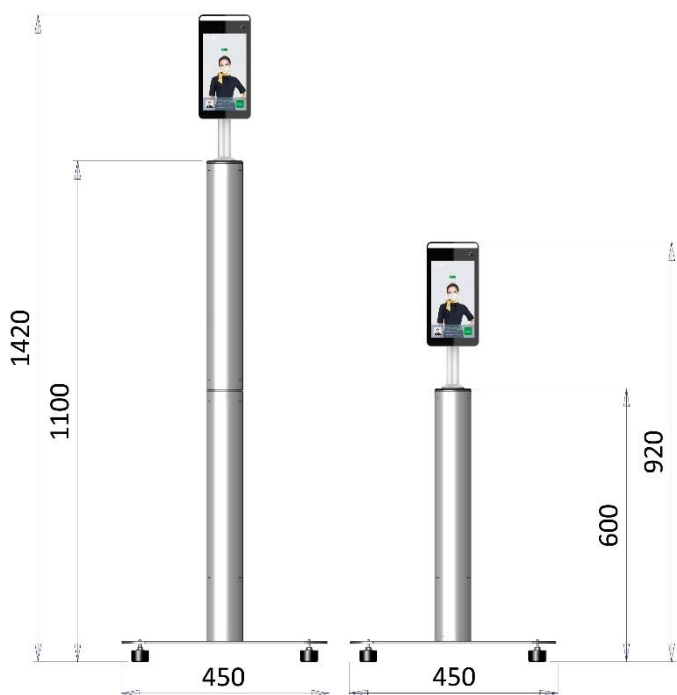

# SPECIFICHE FUNZIONALI

Distanza misurazione temperatura:	0,5 – 1,0 m (0,75 m distanza ottimale)
Distanza riconoscimento facciale:	0,5 – 2,2 m
Accuratezza temperatura:	±0,3°C
Range misurazione:	36°C – 40°C
Archivio facce:	30.000
Accuratezza identificazione:	99,5%
Velocità di riconoscimento:	200 ms
Velocità misurazione temperatura:	<2 sec.
Tolleranza:	occhiali da vista non pregiudicano il funzionamento
Protocolli:	IPv4. TCP/IP, HTTP

## MODELLI

- EN7-S02T**     dispositivo per il riconoscimento facciale ed il rilevamento della temperatura facciale
- EA7-A110-2**     piantana da 110 cm o 60 cm modulare
- EA7-A003-2**     piantana da tavolo

**NOTA:** il dispositivo di misurazione della temperatura corporea non è un termometro clinico e non risponde alla Direttiva 93/42/CEE.

Materiale: acciaio  
 Peso: 2,5 Kg  
 Dimensioni: 250 x250 x55 m  
 Colore: RAL9011  
 (nero grafite/semi opaco)