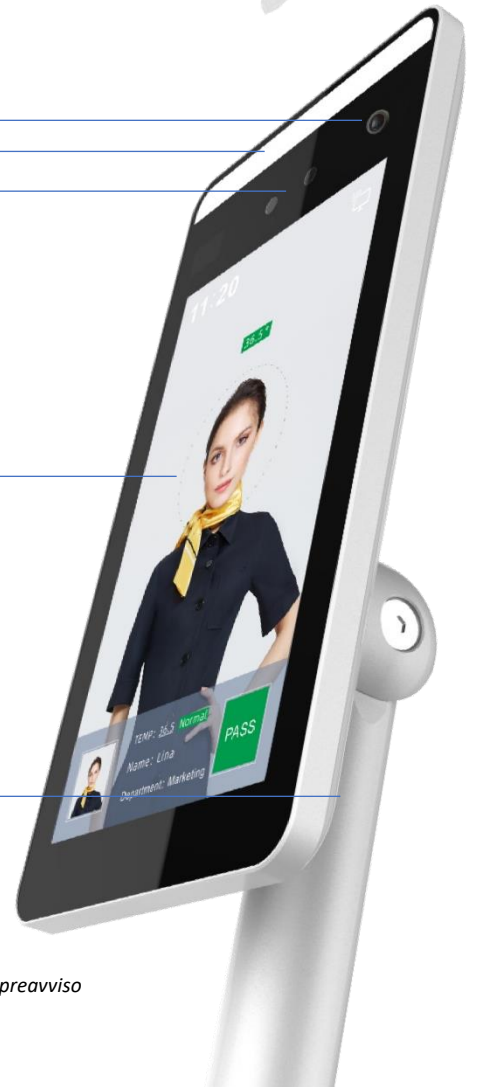

La temperatura del corpo umano viene rilevata durante il riconoscimento facciale per eventuali stati febbrili.

Il dispositivo può essere utilizzato anche per il riconoscimento del personale ed integrato nel proprio sistema di controllo accessi tramite l'utilizzo della rete aziendale. Tale implementazione dovrà essere adeguata alla normativa di privacy vigente dalla piattaforma che vada a realizzare tale integrazione. Vi preghiamo di contattare il servizio di assistenza per chiarimenti.

# SPECIFICHE FUNZIONALI

Distanza misurazione temperatura:	0,5 – 1,0 m (0,75 m distanza ottimale)
Distanza riconoscimento facciale:	0,5 – 2,2 m
Accuratezza temperatura:	±0,3°C
Range misurazione:	36°C – 40°C
Archivio facce:	30.000
Accuratezza identificazione:	99,5%
Velocità di riconoscimento:	200 ms
Velocità misurazione temperatura:	<2 sec.
Tolleranza:	occhiali da vista non pregiudicano il funzionamento
Protocolli:	IPv4. TCP/IP, HTTP

## MODELLI

- EN7-S02T**     dispositivo per il riconoscimento facciale ed il rilevamento della temperatura facciale
- EA7-A110-2**     piantana da 110 cm o 60 cm modulare
- EA7-A003-2**     piantana da tavolo

**NOTA:** il dispositivo di misurazione della temperatura corporea non è un termometro clinico e non risponde alla Direttiva 93/42/CEE.

Materiale: acciaio  
 Peso: 2,5 Kg  
 Dimensioni: 250 x250 x55 m  
 Colore: RAL9011  
 (nero grafite/semi opaco)