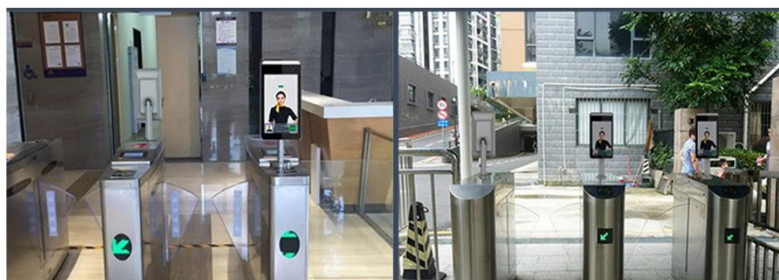

# EN7-S02T

Dispositivo per la misurazione della temperatura corporea

UFFICI

LUOGHI PUBBLICI

SCUOLE

STAZIONI

[ganzsecurity.eu](http://ganzsecurity.eu)

**GANZ**

La temperatura del corpo umano viene rilevata durante il riconoscimento facciale per eventuali stati febbrili.

Il dispositivo può essere utilizzato anche per il riconoscimento del personale ed integrato nel proprio sistema di controllo accessi tramite l'utilizzo della rete aziendale. Tale implementazione dovrà essere adeguata alla normativa di privacy vigente dalla piattaforma che vada a realizzare tale integrazione. Vi preghiamo di contattare il servizio di assistenza per chiarimenti.